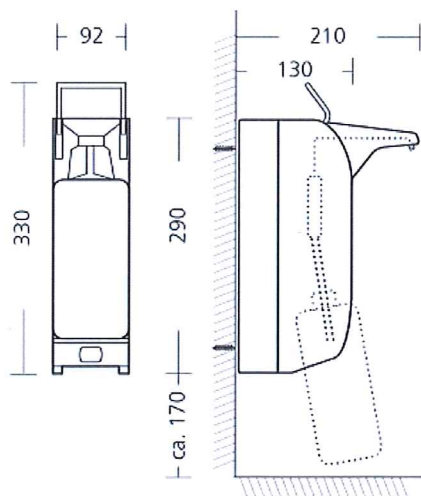

Abmessungen

92x330x210 (BxHxT in mm)

IMP T touchless | dimensions (approx.) in mm 

IMP Touchless Spender (erhältlich in diesen Farben)

Aluminium

Hellorange

Gelb

Hellrot